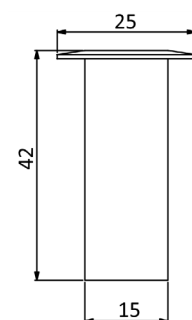

Faretti LED

Faretto F-15

MAX 3W	350mA ~ 700mA	180 lm typ	IP40	INOX
2700°K ~ 6500°K	White		Multi color	CE

Dimensioni

DISPONIBILE IN:

INOX

RAL

Cromo

Descrizione

Faretto a LED per interno o esterno con potenza fino a 3W. E' un faretto da incasso con molla e cavi di alimentazione ideale per la creazione di effetti luminosi come cieli stellati e per l'illuminazione di gradinate ed ambienti interni.

Caratteristiche

Alimentazione	- Corrente Costante 700mA
Specifiche	- Potenza: 3W - Colori: rosso, verde, blu, ambra - Monocolore bianco: 2700°K, 2800°K, 3000°K, 4000°K, 5000°K, 6500°K - Lumen typ.: 180 lm - Aperutra lenti: 16°, 25°, 40°, Ovale 1 - Flangia tonda in acciaio INOX - Corpo dissipante in alluminio - Vetro temperato trasparente o satinato, resinatura trasparente o opale - Molle di fissaggio - Cavo collegamento: 50cm - Diametro foro incasso: 13mm.
Dimensioni meccaniche	- 25 x 15 x h42mm
Temperatura di funzionamento	- Max 65° C
AVVERTENZA:	- Non collegare il/i faretto/i con l'alimentatore in tensione. - Possibilità di collegamento in parallelo tramite apposito convertitore e con alimentatore in tensione costante.