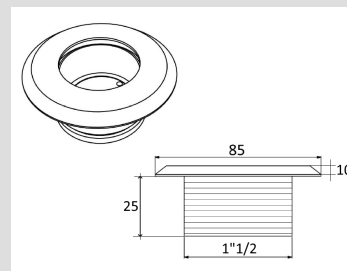

Uso esterno