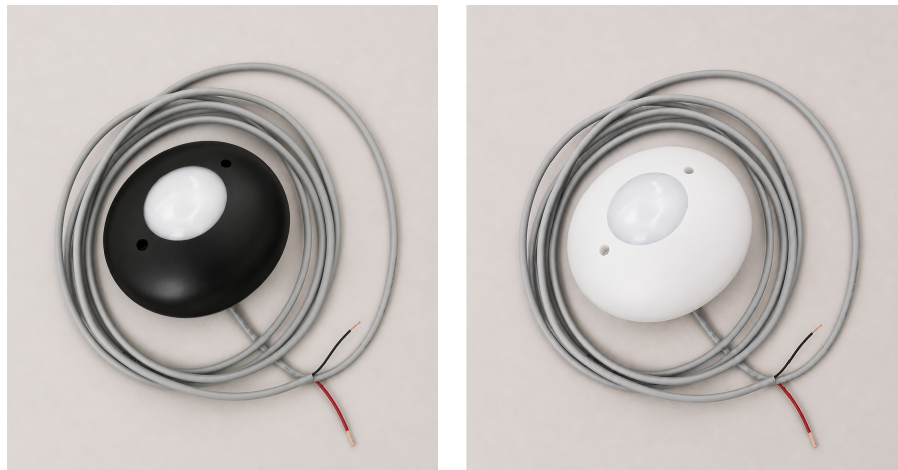

FARETTI WATER

Line

Mod. **EYE-BO**

Faro da esterno in POMC

Faretto a LED per bocchetta slim piano a tenuta stagna IP68 universale e indicato principalmente per l'illuminazione di piscine, fontane, etc. Disponibile con potenza fino a 14W.

Opzioni Fonte Luminosa

- Monocolore: Bianco 2700°K - 6500°K , Rosso, Verde, Blu, Ambra
- CCT, RGB, RGB+W, UV - Dimmerabile

Varianti Colore

Bianco, Nero

Dimensioni Meccaniche

Circonferenza: 85 mm

Altezza: 25 mm

- AVVERTENZE:**
- Non collegare il/i faretto/i con l'alimentatore in tensione.
 - Possibilità di collegamento in parallelo tramite apposito convertitore e con alimentatore in tensione costante.

	MAX 14W	 2.7°K - 6.5°K	350 - 1050 mA	IP68- 69K
Lm 360 - 1120		White		CE

Dati tecnici

Aliment. 350 - 1050 mA

Potenza 3 - 14W

Class. IP IP68 - 69K

Materiale Corpo POMC

Sorgente luminosa LED ad alta efficienza

Apertura fascio luminoso 120°

Lumen typ 360-1120 Lm