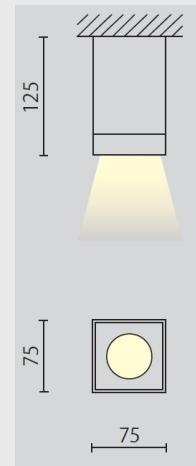

Dimensioni Meccaniche

75 x 75 x h125 mm

Caratteristiche tecniche

 36°	 2.7/3/4°K	 IP 65	 CRI >90	 SDCM 3
 EEI A+	 RG 1	 AC 220-240V	 50/60Hz	 CE

Dati tecnici

Aliment. 220V-240Vac 50/60Hz

Potenza 9 W/m

Class. IP IP65

Materiale Alluminio verniciato

Sorgente luminosa al LED ad alta efficienza

Driver Incluso

Angolo di apertura fascio luminoso: .36°

Lumen typ 1050 lm/m (3000°K)

Durata: 60.000h

Uso interno

MADE IN ITALY