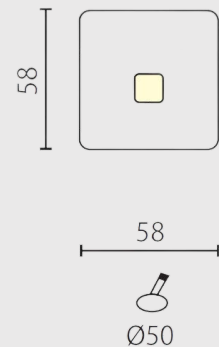

Uso interno

MADE IN ITALY

TILSYSTEMS SRL