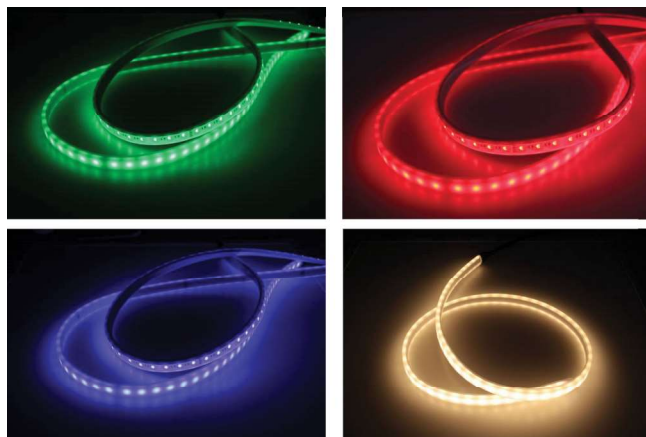

Water line

Strip Flex Water

Fino a 50m	MAX 12W/m	120 beam angle	1050 lm/m typ	IP68	12/24 VDC
Trasp. Opale	2700°K ~ 6500°K	Multi color	RGB RGB+W	IP69K	CE

Dimensioni (mm)

Descrizione

Striscia a LED flessibile IP68 - IP69K ad uso immersione specifica per l'illuminazione decorativa o funzionale di Piscine, Fontane, SPA, Saune, Urbanistica varia, etc.

Caratteristiche

Alimentazione	- Tensione costante 24V DC (a richiesta 12V DC)
Specifiche	- Potenza: 5 - 12W/m - Monocolore: bianco 2700°K - 6500°K, rosso, verde, blu, CCT, RGB, RGBW - Dimmerabile - 60 - 240 led/m - KAPTON ad alta conducibilità - CRI: > 85 - Lumen typ.: > 1050 lm/m - Angolo di apertura fascio luminoso: 120° - Base in PVC - Resina poliuretanic trasparente o opale - Lunghezza Strip: max 50m - Controcassa INOX 316L (su richiesta)
Dimensioni meccaniche	- La15,5 x h7mm
Temperatura di funzionamento	- Da -40 a +90° C
AVVERTENZA:	- La Strip Flex Water non si può tagliare o sezionare.