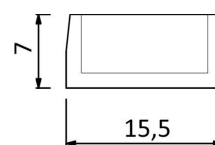

Water line

Strip Flex Water

Fino a 50m	MAX 12W/m	120 beam angle	1050 lm/m typ	IP68	12/24 VDC
Trasp. Opale	2700°K ~ 6500°K	Multi color	RGB RGB+W	IP69K	CE

Dimensioni (mm)

Descrizione

Striscia a LED flessibile IP68 - IP69K ad uso immersione specifica per l'illuminazione decorativa o funzionale di Piscine, Fontane, SPA, Saune, Urbanistica varia, etc.

Caratteristiche

Alimentazione	- Tensione costante 24V DC (a richiesta 12V DC)
Specifiche	- Potenza: 5 - 12W/m - Monocolore: bianco 2700°K - 6500°K, rosso, verde, blu, CCT, RGB, RGBW - Dimmerabile - 60 - 240 led/m - KAPTON ad alta conducibilità - CRI: > 85 - Lumen typ.: > 1050 lm/m - Angolo di apertura fascio luminoso: 120° - Base in PVC - Resina poliuretanic trasparente o opale - Lunghezza Strip: max 50m - Controcassa INOX 316L (su richiesta)
Dimensioni meccaniche	- La15,5 x h7mm
Temperatura di funzionamento	- Da -40 a +90° C
AVVERTENZA:	- La Strip Flex Water non si può tagliare o sezionare.