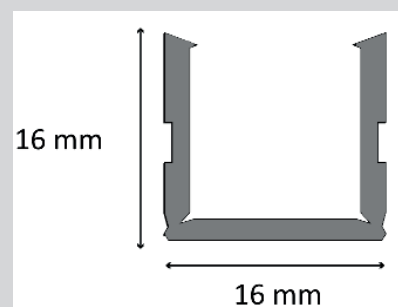

Anche per uso immersione permanente

Accessori su richiesta:

- Controcasse INOX
- Clips INOX
- Sistemi di Gestione

TILSYSTEMS SRL

Via Volta, 14/D 42024 Catelnovo di Sotto (RE) - Italy Tel: +39 0522 944285 Mail: info@tilsystems.com - www.tilsystems.com
PI & CF IT02217450358