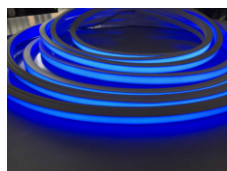

STRIP FLEX WATER Line

Mod. **X-FLEX** **IP68 - 69K**

Striscia a LED flessibile IP68 - IP69K ad uso immersione permanente specifica per l'illuminazione decorativa o funzionale di Piscine, Fontane, SPA, Saune, Urbanistica varia, etc.

Disponibile con finitura opale (trasparente per utilizzi speciali).
Idonea per ottenere una luce continua senza la puntinatura del led.

COLORAZIONI DISPONIBILI

- Monocolore: Bianco (2700°K - 6500°K), Rosso, Verde, Blu, Ambra, Rosa
- CCT, RGB, RGB+W, RGB+WW, Pixel / Dinamiche

DIMENSIONI MECCANICHE

Larghezza: 16 mm
Altezza: 16 mm

LUNGHEZZE DISPONIBILI

- Max 25mt con alimentazione (solo in un lato)
- Max 50mt con alimentazione (in entrambi i lati)

AVVERTENZA: Le Strip Til Flex Water non si possono tagliare, sezionare o allungare.

Riempimento: Resina poliuretanic
opale (trasparente su richiesta)

Sorgente luminosa LED ad alta efficienza

Angolo apertura fascio luminoso: 100°~120°

Dimmerabile: Sì

Durata: 50 000h

Curvatura: Verticale

Temperatura: -40° ~ +110°