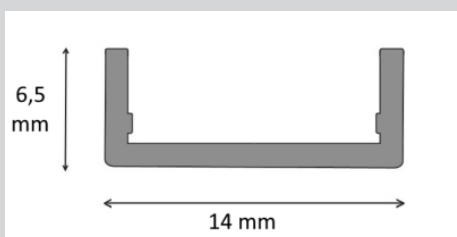

Larghezza: 14 mm

Altezza: 6,5 mm

LUNGHEZZE DISPONIBILI

- Max 25mt con alimentazione (solo in un lato)
- Max 50mt con alimentazione (in entrambi i lati)

AVVERTENZA: Le Strip Til Flex Water non si possono tagliare, sezionare o allungare.

Potenza: 5 - 14 W

Class. IP: IP68 - 69K

Materiale Corpo: PVC

Riempimento: Resina poliuretanic
trasparente o opale

Sorgente luminosa LED ad alta efficienza

Angolo apertura fascio luminoso: 120°

Dimmerabile: Sì

Durata: 50 000h

Curvatura: Verticale

Temperatura: -40° ~ +110°

Anche per uso immersione permanente

Accessori su richiesta:

- Controcasse INOX
- Sistemi di Gestione

TILSYSTEMS SRL

Via Volta, 14/D 42024 Catelnovo di Sotto (RE) - Italy Tel: +39 0522 944285 Mail: info@tilsystems.com - www.tilsystems.com
PI & CF IT02217450358